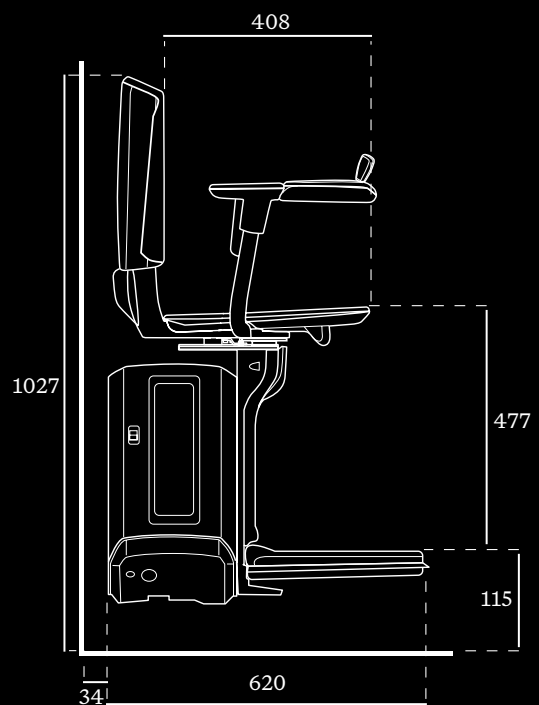

SPÉCIFICATIONS

Vitesse	Max 0,12 m/s
Type d'entraînement	Crémaillère et pignon
Puissance du Moteur	280 W
Capacité de charge	146 kg max (HomeGlide Extérieur 125 kg max.)
Batteries	2 batteries de 12 V ; totale 24V
Fonctionnement	Joystick en standard
Inclinaison d'escalier	28° jusqu'à 53° (125-146 kg à 45° max)
Certification	Directive Machines 2006/42/ CE et norme de sécurité EN 81-40
Arrêt automatique	Oui
Repose-pied	Oui
Ceinture de sécurité rétractable	Oui

15