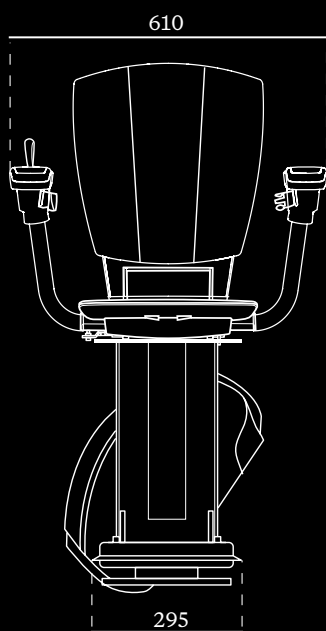

SPÉCIFICATIONS

Vitesse	Max 0,12 m/s
Type d'entraînement	Crémaillère et pignon
Puissance du Moteur	280 W
Capacité de charge	146 kg max (HomeGlide Extérieur 125 kg max.)
Batteries	2 batteries de 12 V ; totale 24V
Fonctionnement	Joystick en standard
Inclinaison d'escalier	28° jusqu'à 53° (125-146 kg à 45° max)
Certification	Directive Machines 2006/42/ CE et norme de sécurité EN 81-40
Arrêt automatique	Oui
Repose-pied	Oui
Ceinture de sécurité rétractable	Oui

15