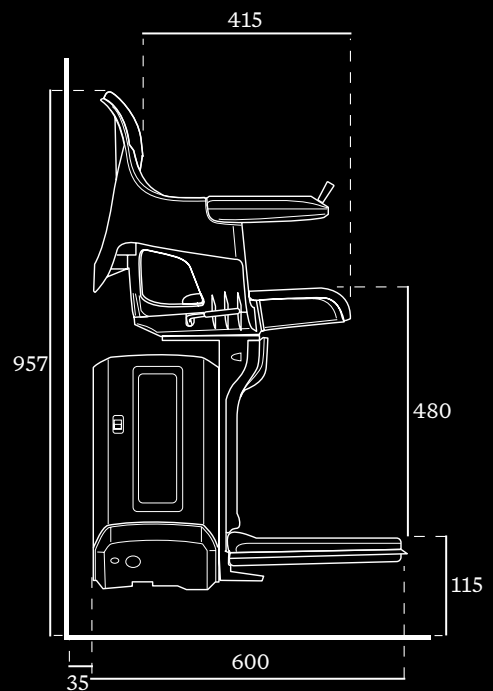

SPÉCIFICATIONS TECHNIQUES CERTIFIÉE AUX NORMES EUROPÉENNES EN VIGUEUR

14