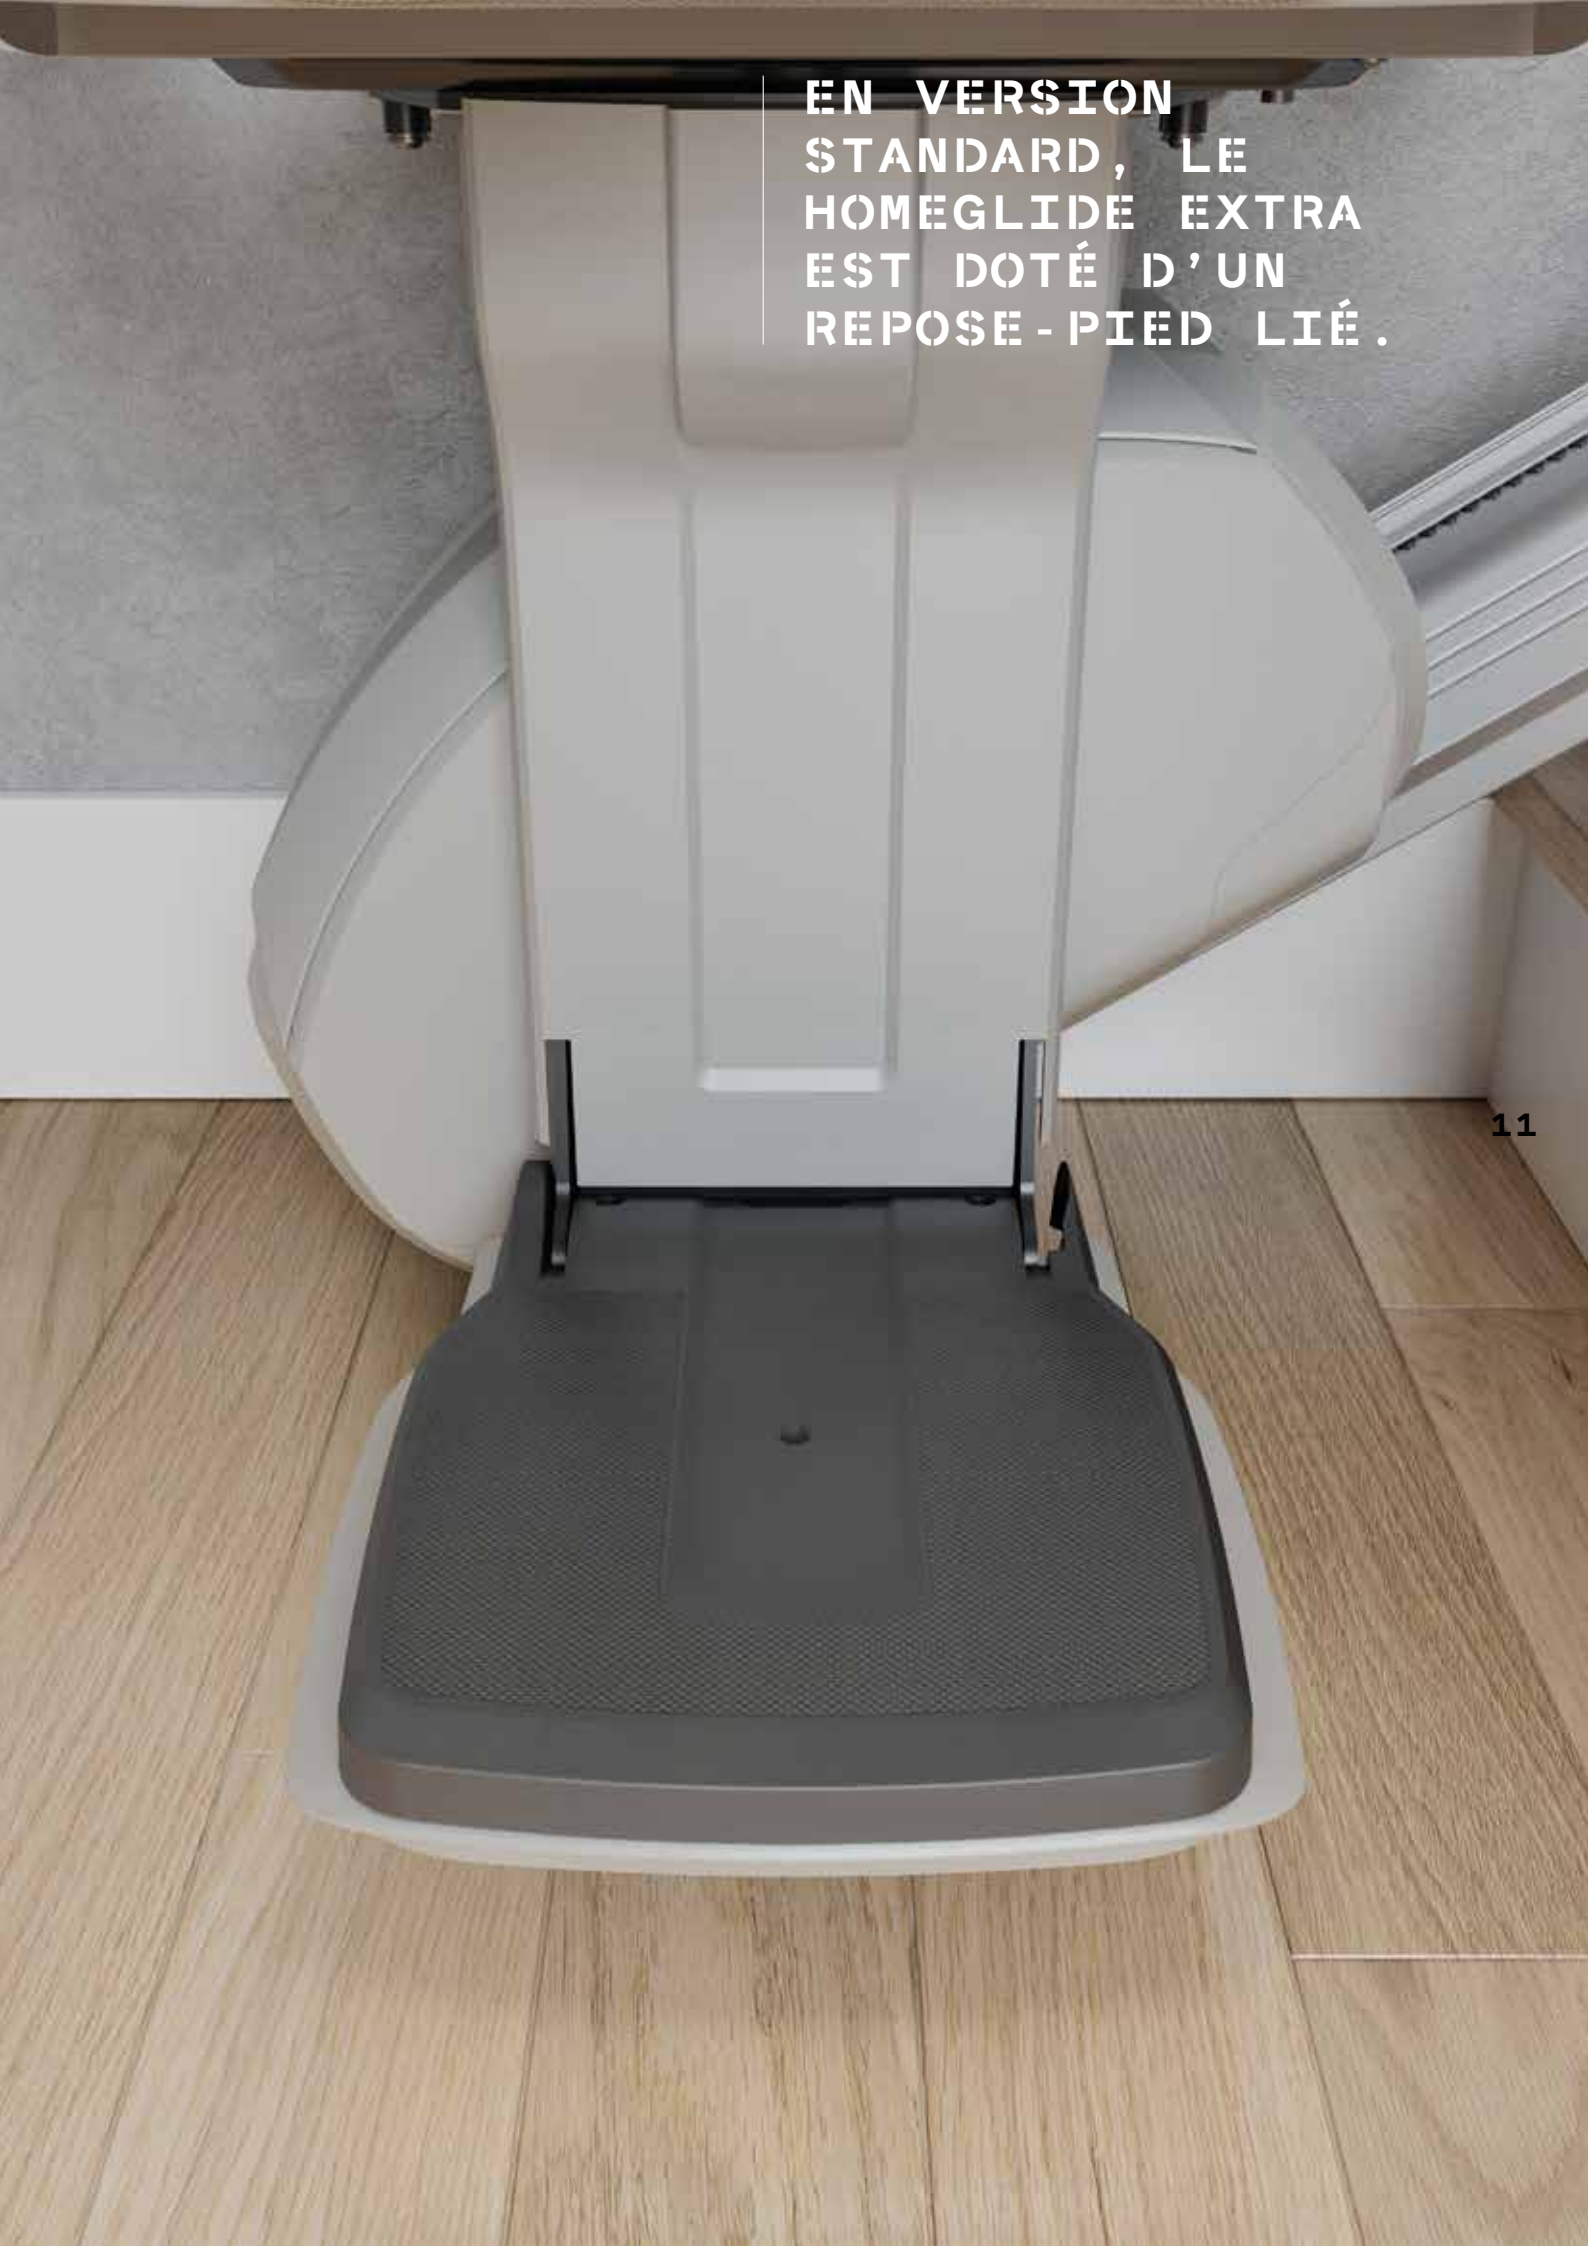

EN VERSION
STANDARD, LE
HOMEGlide EXTRA
EST DOTÉ D'UN
REPOSE-PIED LIÉ.