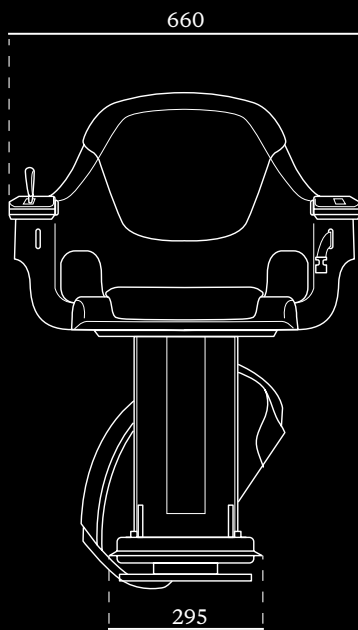

SPÉCIFICATIONS TECHNIQUES CERTIFIÉE AUX NORMES EUROPÉENNES EN VIGUEUR

14